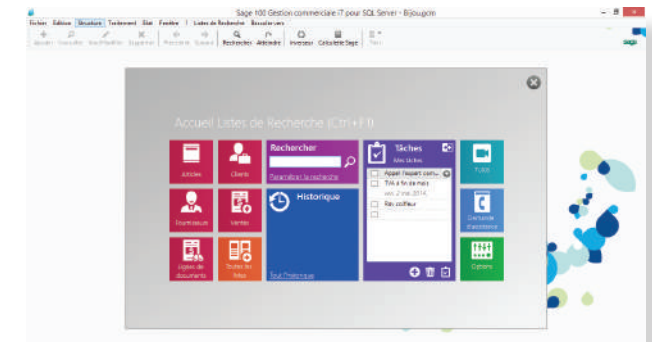

LR.

Sage génération i7 et versions antérieures

Les Fonctionnalités

L'écran d'accueil

- Trouvez rapidement avec la recherche globale, plein texte, sans contrainte de casse, tous les documents, et fiches articles contenant vos mots clés.
- Accédez directement à vos listes favorites et à l'historique de recherche.
- Consultez le catalogue des listes disponibles, classées par thème, et modifiez simplement vos favoris.
- Gérez votre journée grâce à la liste de tâches directement disponible sur l'écran d'accueil.
- Customisez votre espace de travail avec des images (tout type de photos).
- Contactez l'assistance ou visionnez les tutoriels vidéo.

Les listes

- Depuis une liste, accédez directement aux fiches, documents ou autres listes liées.
- Modifiez, organisez, ajoutez et regroupez les colonnes de vos listes.
- Utilisez la mise en forme conditionnelle pour mettre en avant les informations pertinentes dans vos listes.
- Utilisez les modes de recherche simplifiée ou étendue, et sélectionnez les colonnes sur lesquelles porte votre recherche.
- Affichez des images dans vos listes (photo de produit...).
- Modifiez les informations contenues dans vos bases Sage directement depuis LR (ex. : libellé des fiches articles, désignations complémentaires, tarifs fournisseurs...)

Démo vidéo

L'écran d'accueil LR pour i7