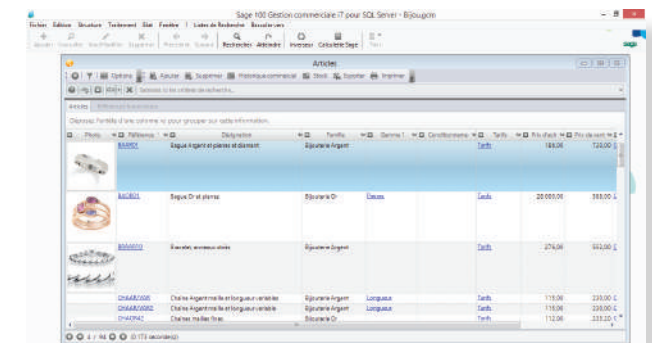

Liste illustrée

Et concrètement ?

Allez plus loin avec listes de recherche. Nous vous proposons de découvrir les Editions Spéciales, des listes complémentaires, prêtes à l'emploi.

Vous avez besoin d'une liste particulière, profitez d'une prestation de création de liste spécifique. Du sur-mesure construit en collaboration pour répondre parfaitement à votre besoin.