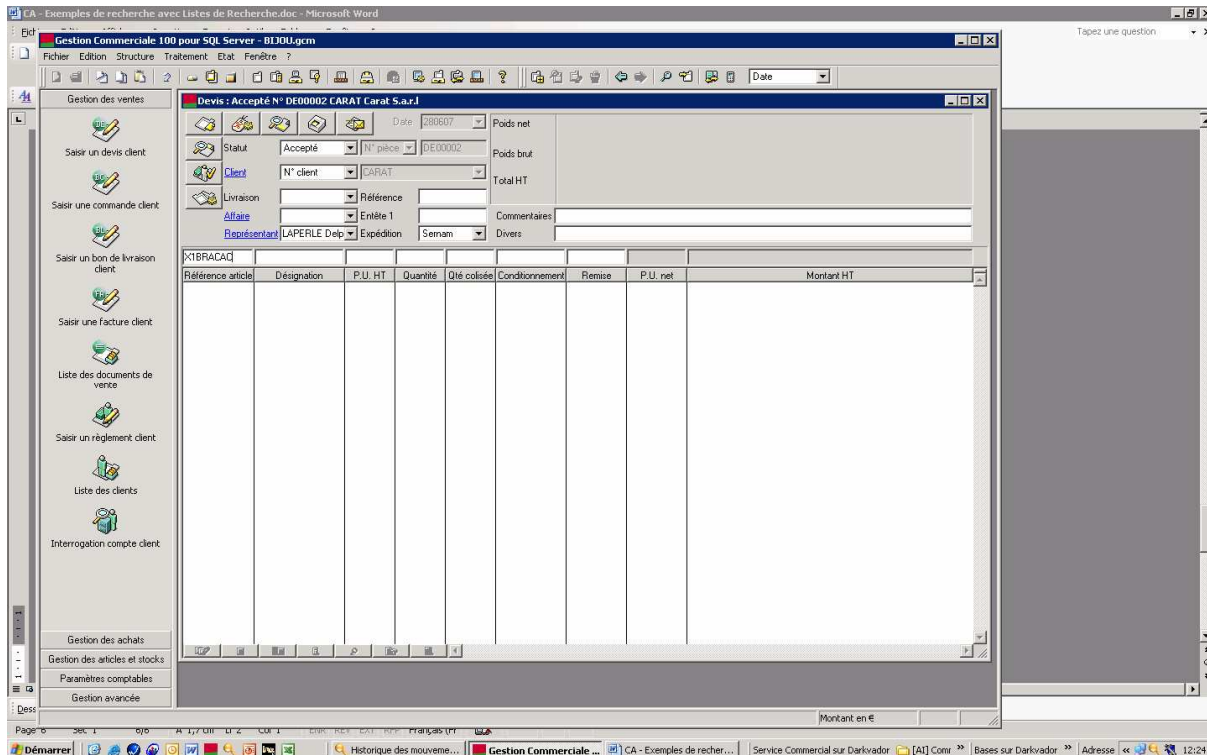

Service Commercial sur Darivador

4 - Utiliser LR avec la Gestion commerciale SAGE

Je voudrais maintenant choisir un article pour l'insérer dans mon devis.
Il suffit de se positionner sur la ligne de son choix, faire « entrée » et la référence est copiée dans la gestion commerciale (il faut bien entendu qu'elle soit ouverte).
Particulièrement pratique pour les références longues !